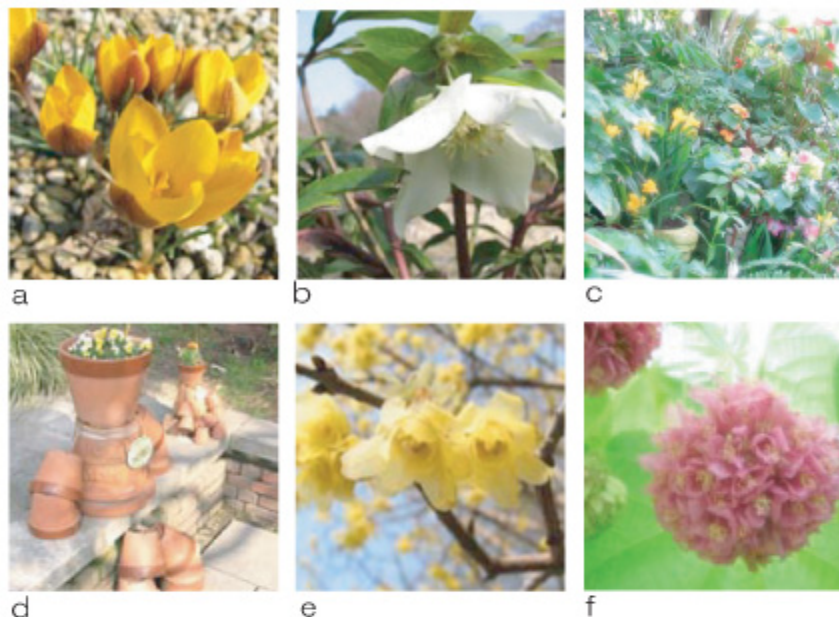

運休・休園のお知らせ

新神戸ロープウェー/神戸布引ハーブ園は
2/12(木)～2/26(木)の期間
ロープウェーの年次点検の為
運休・休園いたします。

- a: クロッカス 'ドロシー' ⑩
四季の庭ではもうクロッカスの花が咲きはじめています。花びらの外側に濃い線がはいつているのが特徴です。
- b: クリスマスローズ ⑥周辺
うつむきがちに咲く花は風情があり、観賞用として人気があります。
- c: グラスハウス温室内 ⑦
フリージアなど香り豊かな花々が咲いています。
- d: ハービーとピオラ ⑫
神戸布引ハーブ園のキャラクターハービーにピオラの花が植えられています。是非、みつけてみてくださいね!
- e: ロウバイ 園内各所
見頃をむかえています。
- f: ドンペア ⑦
ボリュームのある花をお楽しみください。

※番号は下の地図の植栽位置を示しています。

神戸布引ハーブ園 花マップ

*印はハーブ又はスパイス、★はスタンプの設置場所です。

- ⑩四季の庭
クロッカス など
- ⑪セージ園/ミントガーデン
- ⑫滝のレスト
ピオラ
- ⑬オリエンタルガーデン
パンパスグラス
ミツマタ(薔) など
1もうすぐ咲きそうです。
- ⑭風の丘ラベンダー園
- ⑮果実園
*キンカン(実)
ウンシュウミカン(実)

国内各所
*ローズマリー ストック
シシガシラ ピオラ
ソシンロウバイ スイセン など

ロープウェーから眺める
風の丘タペストリーガーデン
雲中小学校の児童みなさんに
デザインを考えてもらいました。
ピオラ
題「トナカイと
プレゼント」

ドリンクショップ
12月1日～3月19日の期間
お休ませていただきます。

芝生広場周辺
*フリンジドラベンダー
ジャノメエリカ など

ピオラコレクション展示中!
14種類の個性豊かな
ピオラが楽しめます。

ロープウェーから眺める「ぼんだ」
のタペストリーを
お楽しみ下さい。
ピオラ

クリスマスローズが
咲きはじめています。

マートル(実)

ハンカチノキ(実)

ハイキング道では、アセビの蕾が膨ら
みはじめています。

- ①展望広場
ギョリュウバイ
ジャノメエリカ
ナンテン(実) カルーナ など
- ②ローズシンフォニーガーデン
- ③森のホール
- ④見本園
- ⑤キッチンガーデン
チーマ・デ・ラバ
スイスチャードやタカナ(高菜)など、
おいしそう野菜が植えられています。
- ⑥ラベンダー園
- ⑧クラフトコーナー
ネイチャークラフト
(木の葉などを使った作品) 展示中
- ⑨ミュージックローズガーデン