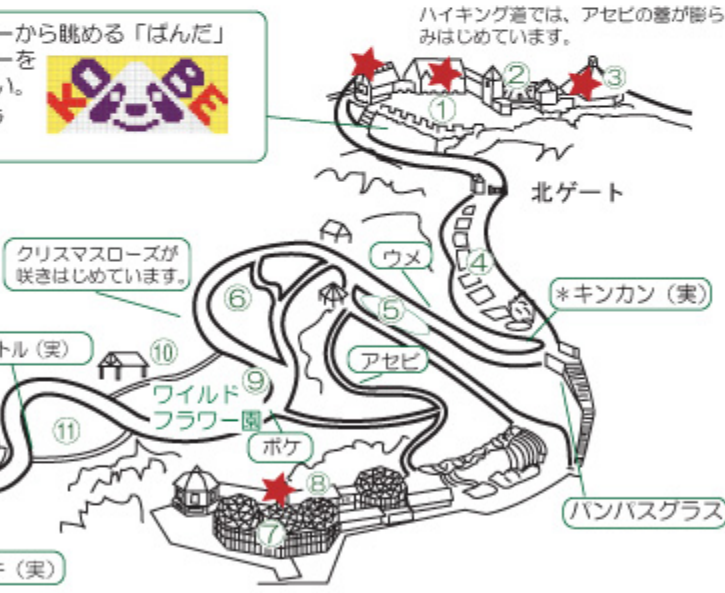

運休・休園のお知らせ

新神戸ロープウェー/神戸布引ハーブ園は
2/12(木)～2/26(木)の期間
ロープウェーの年次点検の為
運休・休園いたします。

- a: クロッカス 'ドロシー' ⑩
四季の庭ではもうクロッカスの花が咲きはじめています。花びらの外側に濃い線がはいつているのが特徴です。
- b: クリスマスローズ ⑥周辺
うつむきがちに咲く花は風情があり、観賞用として人気があります。
- c: グラスハウス温室内 ⑦
フリージアなど香り豊かな花々が咲いています。
- d: ハービーとピオラ ⑫
神戸布引ハーブ園のキャラクターハービーにピオラの花が植えられています。是非、みつけてみてくださいね!
- e: ロウバイ 園内各所
見頃をむかえています。
- f: ドンペア ⑦
ボリュームのある花をお楽しみください。

※番号は下の地図の植栽位置を示しています。

神戸布引ハーブ園 花マップ

*印はハーブ又はスパイス、★はスタンプの設置場所です。

- ⑩四季の庭
クロッカス など
- ⑪セージ園/ミントガーデン
- ⑫滝のレスト
ピオラ
- ⑬オリエンタルガーデン
パンパスグラス
ミツマタ(薔) など
1もうすぐ咲きそうです。
- ⑭風の丘ラベンダー園
- ⑮果実園
*キンカン(実)
ウンシュウミカン(実)

国内各所
*ローズマリー ストック
シシガシラ ピオラ
ソシンロウバイ スイセン など

ロープウェーから眺める
風の丘タペストリーガーデン
雲中小学校の児童みなさんに
デザインを考えてもらいました。
ピオラ
題「トナカイと
プレゼント」

ドリンクショップ
12月1日～3月19日の期間
お休ませていただきます。

芝生広場周辺
*フリンジドラベンダー
ジャノメエリカ など

ピオラコレクション展示中!
14種類の個性豊かな
ピオラが楽しめます。

ロープウェーから眺める「ぼんだ」
のタペストリーを
お楽しみ下さい。
ピオラ

クリスマスローズが
咲きはじめています。

マートル(実)

ハンカチノキ(実)

ハイキング道では、アセビの蕾が膨ら
みはじめています。

- ①展望広場
ギョリュウバイ
ジャノメエリカ
ナンテン(実) カルーナ など
- ②ローズシンフォニーガーデン
- ③森のホール
- ④見本園
- ⑤キッチンガーデン
チーマ・デ・ラバ
スイスチャードやタカナ(高菜)など、
おいしそう野菜が植えられています。
- ⑥ラベンダー園
- ⑧クラフトコーナー
ネイチャークラフト
(木の葉などを使った作品) 展示中
- ⑨ミュージックローズガーデン